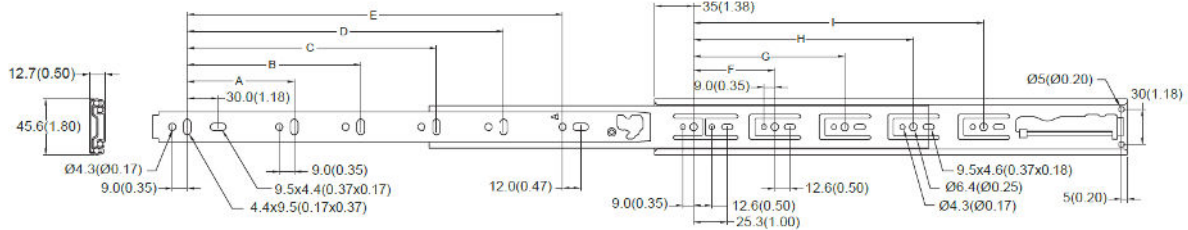

KingSlide Sidemount Series

3M89 - Push-Open Side Mount Ball Bearing Slide

Specifications

Length: 10"-28" (250mm-700mm)
Height: 45 mm (1.80")
Side Space: 13 mm (+0.5mm-0mm)
Travel: Full Extension
Mount: Sidemount
Load: 45 kg (100 lb.) Pair (Max)
Disconnect: Lever Disconnect
Finish: Zinc Plated
Material: Cold Rolled Steel
Packaging: 10 Pair/Carton
Bulk Pack: 40 pcs/carton for cabinet
100 pcs/carton for drawer

Full Extension Slide

Sidemount Slides Series

Dimensional Specifications

Space Requirements

Features

Item No.	Total Length	Slide Travel	Loading Capacity	A	B	C	D	E	F	G	H	I
3M89-250	250 (9.84)	225.7 (8.88)	22.7 (50)	--	--	--	--	161 (6.34)	--	--	--	96 (3.78)
3M89-300	300 (11.81)	300.7 (11.84)	27.3 (60)	128 (5.04)	--	--	--	211 (8.31)	--	--	--	128 (5.04)
3M89-350	350 (13.78)	350.7 (13.81)	34.1 (75)	128 (5.04)	--	--	--	261 (10.28)	128 (5.04)	--	--	192 (7.56)
3M89-400	400 (15.75)	400.7 (15.78)	40.9 (90)	128 (5.04)	--	--	--	311 (12.24)	128 (5.04)	--	--	224 (8.82)
3M89-450	450 (17.72)	450.7 (17.74)	45.4 (100)	128 (5.04)	320 (12.6)	--	--	361 (14.21)	128 (5.04)	--	--	288 (11.34)
3M89-500	500 (19.69)	500.7 (19.71)	45.4 (100)	128 (5.04)	224 (8.82)	320 (12.6)	--	411 (16.18)	128 (5.04)	224 (8.82)	--	320 (12.60)
3M89-550	550 (21.65)	550.7 (21.68)	45.4 (100)	128 (5.04)	224 (8.82)	416 (16.38)	--	461 (18.14)	128 (5.04)	224 (8.82)	--	384 (15.12)
3M89-600	600 (23.62)	600.7 (23.65)	38.6 (85)	128 (5.04)	224 (8.82)	416 (16.38)	--	511 (20.12)	128 (5.04)	224 (8.82)	352 (13.86)	448 (17.64)
3M89-650	650 (25.59)	650.7 (25.62)	31.8 (70)	128 (5.04)	224 (8.82)	416 (16.38)	544 (21.42)	561 (22.09)	128 (5.04)	224 (8.82)	352 (13.86)	480 (18.90)
3M89-700	700 (27.56)	700.7 (27.59)	27.2 (60)	128 (5.04)	224 (8.82)	416 (16.38)	544 (21.42)	611 (24.06)	128 (5.04)	224 (8.82)	352 (13.86)	544 (12.42)