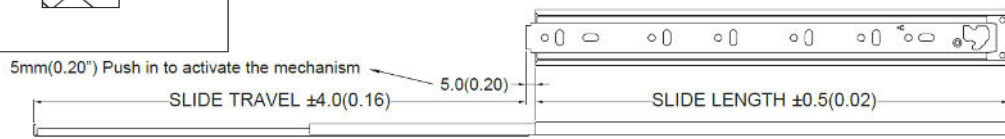

KingSlide Sidemount Series

3M89 - Push-Open Side Mount Ball Bearing Slide

Specifications

Length: 10"-28" (250mm-700mm)
Height: 45 mm (1.80")
Side Space: 13 mm (+0.5mm-0mm)
Travel: Full Extension
Mount: Sidemount
Load: 45 kg (100 lb.) Pair (Max)
Disconnect: Lever Disconnect
Finish: Zinc Plated
Material: Cold Rolled Steel
Packaging: 10 Pair/Carton
Bulk Pack: 40 pcs/carton for cabinet
100 pcs/carton for drawer

Full Extension Slide

Sidemount Slides Series

Dimensional Specifications

Space Requirements

Features

Item No.	Total Length	Slide Travel	Loading Capacity	A	B	C	D	E	F	G	H	I
3M89-250	250 (9.84)	225.7 (8.88)	22.7 (50)	--	--	--	--	161 (6.34)	--	--	--	96 (3.78)
3M89-300	300 (11.81)	300.7 (11.84)	27.3 (60)	128 (5.04)	--	--	--	211 (8.31)	--	--	--	128 (5.04)
3M89-350	350 (13.78)	350.7 (13.81)	34.1 (75)	128 (5.04)	--	--	--	261 (10.28)	128 (5.04)	--	--	192 (7.56)
3M89-400	400 (15.75)	400.7 (15.78)	40.9 (90)	128 (5.04)	--	--	--	311 (12.24)	128 (5.04)	--	--	224 (8.82)
3M89-450	450 (17.72)	450.7 (17.74)	45.4 (100)	128 (5.04)	320 (12.6)	--	--	361 (14.21)	128 (5.04)	--	--	288 (11.34)
3M89-500	500 (19.69)	500.7 (19.71)	45.4 (100)	128 (5.04)	224 (8.82)	320 (12.6)	--	411 (16.18)	128 (5.04)	224 (8.82)	--	320 (12.60)
3M89-550	550 (21.65)	550.7 (21.68)	45.4 (100)	128 (5.04)	224 (8.82)	416 (16.38)	--	461 (18.14)	128 (5.04)	224 (8.82)	--	384 (15.12)
3M89-600	600 (23.62)	600.7 (23.65)	38.6 (85)	128 (5.04)	224 (8.82)	416 (16.38)	--	511 (20.12)	128 (5.04)	224 (8.82)	352 (13.86)	448 (17.64)
3M89-650	650 (25.59)	650.7 (25.62)	31.8 (70)	128 (5.04)	224 (8.82)	416 (16.38)	544 (21.42)	561 (22.09)	128 (5.04)	224 (8.82)	352 (13.86)	480 (18.90)
3M89-700	700 (27.56)	700.7 (27.59)	27.2 (60)	128 (5.04)	224 (8.82)	416 (16.38)	544 (21.42)	611 (24.06)	128 (5.04)	224 (8.82)	352 (13.86)	544 (12.42)