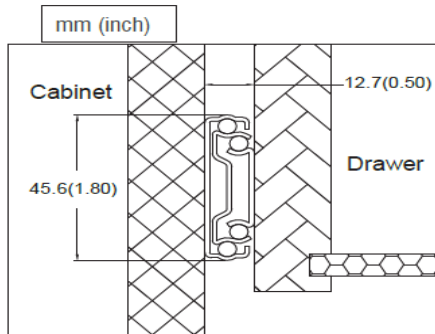

KingSlide Sidemount Series

3M89 - Push-Open Side Mount Ball Bearing Slide

Specifications

Length: 10"-28" (250mm-700mm)
Height: 45 mm (1.80")
Side Space: 13 mm (+0.5mm-0mm)
Travel: Full Extension
Mount: Sidemount
Load: 45 kg (100 lb.) Pair (Max)
Disconnect: Lever Disconnect
Finish: Zinc Plated
Material: Cold Rolled Steel
Packaging: 10 Pair/Carton
Bulk Pack: 40 pcs/carton for cabinet
100 pcs/carton for drawer

Full Extension Slide

Sidemount Slides Series

Dimensional Specifications

Space Requirements

Features

Item No.	Total Length	Slide Travel	Loading Capacity	A	B	C	D	E	F	G	H	I
3M89-250	250 (9.84)	225.7 (8.88)	22.7 (50)	--	--	--	--	161 (6.34)	--	--	--	96 (3.78)
3M89-300	300 (11.81)	300.7 (11.84)	27.3 (60)	128 (5.04)	--	--	--	211 (8.31)	--	--	--	128 (5.04)
3M89-350	350 (13.78)	350.7 (13.81)	34.1 (75)	128 (5.04)	--	--	--	261 (10.28)	128 (5.04)	--	--	192 (7.56)
3M89-400	400 (15.75)	400.7 (15.78)	40.9 (90)	128 (5.04)	--	--	--	311 (12.24)	128 (5.04)	--	--	224 (8.82)
3M89-450	450 (17.72)	450.7 (17.74)	45.4 (100)	128 (5.04)	320 (12.6)	--	--	361 (14.21)	128 (5.04)	--	--	288 (11.34)
3M89-500	500 (19.69)	500.7 (19.71)	45.4 (100)	128 (5.04)	224 (8.82)	320 (12.6)	--	411 (16.18)	128 (5.04)	224 (8.82)	--	320 (12.60)
3M89-550	550 (21.65)	550.7 (21.68)	45.4 (100)	128 (5.04)	224 (8.82)	416 (16.38)	--	461 (18.14)	128 (5.04)	224 (8.82)	--	384 (15.12)
3M89-600	600 (23.62)	600.7 (23.65)	38.6 (85)	128 (5.04)	224 (8.82)	416 (16.38)	--	511 (20.12)	128 (5.04)	224 (8.82)	352 (13.86)	448 (17.64)
3M89-650	650 (25.59)	650.7 (25.62)	31.8 (70)	128 (5.04)	224 (8.82)	416 (16.38)	544 (21.42)	561 (22.09)	128 (5.04)	224 (8.82)	352 (13.86)	480 (18.90)
3M89-700	700 (27.56)	700.7 (27.59)	27.2 (60)	128 (5.04)	224 (8.82)	416 (16.38)	544 (21.42)	611 (24.06)	128 (5.04)	224 (8.82)	352 (13.86)	544 (12.42)