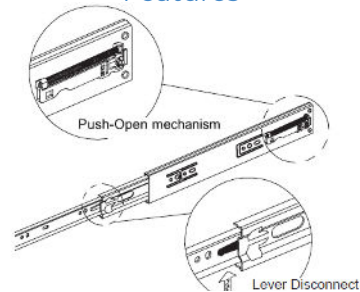

Full Extension Slide

Sidemount Slides Series

Dimensional Specifications

Space Requirements

Features

Item No.	Total Length	Slide Travel	Loading Capacity	A	B	C	D	E	F	G	H	I
3M89-250	250 (9.84)	225.7 (8.88)	22.7 (50)	--	--	--	--	161 (6.34)	--	--	--	96 (3.78)
3M89-300	300 (11.81)	300.7 (11.84)	27.3 (60)	128 (5.04)	--	--	--	211 (8.31)	--	--	--	128 (5.04)
3M89-350	350 (13.78)	350.7 (13.81)	34.1 (75)	128 (5.04)	--	--	--	261 (10.28)	128 (5.04)	--	--	192 (7.56)
3M89-400	400 (15.75)	400.7 (15.78)	40.9 (90)	128 (5.04)	--	--	--	311 (12.24)	128 (5.04)	--	--	224 (8.82)
3M89-450	450 (17.72)	450.7 (17.74)	45.4 (100)	128 (5.04)	320 (12.6)	--	--	361 (14.21)	128 (5.04)	--	--	288 (11.34)
3M89-500	500 (19.69)	500.7 (19.71)	45.4 (100)	128 (5.04)	224 (8.82)	320 (12.6)	--	411 (16.18)	128 (5.04)	224 (8.82)	--	320 (12.60)
3M89-550	550 (21.65)	550.7 (21.68)	45.4 (100)	128 (5.04)	224 (8.82)	416 (16.38)	--	461 (18.14)	128 (5.04)	224 (8.82)	--	384 (15.12)
3M89-600	600 (23.62)	600.7 (23.65)	38.6 (85)	128 (5.04)	224 (8.82)	416 (16.38)	--	511 (20.12)	128 (5.04)	224 (8.82)	352 (13.86)	448 (17.64)
3M89-650	650 (25.59)	650.7 (25.62)	31.8 (70)	128 (5.04)	224 (8.82)	416 (16.38)	544 (21.42)	561 (22.09)	128 (5.04)	224 (8.82)	352 (13.86)	480 (18.90)
3M89-700	700 (27.56)	700.7 (27.59)	27.2 (60)	128 (5.04)	224 (8.82)	416 (16.38)	544 (21.42)	611 (24.06)	128 (5.04)	224 (8.82)	352 (13.86)	544 (12.42)

Ordering

Item	Description
280-977	12" - 3M89 - 100lb. touch-to-open ball bearing slide
280-978	14" - 3M89 - 100lb. touch-to-open ball bearing slide
280-979	16" - 3M89 - 100lb. touch-to-open ball bearing slide
280-980	18" - 3M89 - 100lb. touch-to-open ball bearing slide
280-981	20" - 3M89 - 100lb. touch-to-open ball bearing slide
280-982	22" - 3M89 - 100lb. touch-to-open ball bearing slide