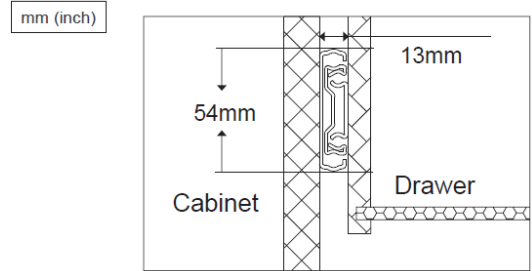

Side Space: 13.0 mm (+0.5mm-0.3mm)

Max Loading: 50 kg (110 lb/ pair)

Disconnect: Lever

Finish: Clear Zinc or Black

Mount: Side mount

Material: Cold Rolled Steel

Package: 5 pairs/carton

Features

Applications

- Wide Lateral File Drawers
- Large Storage
- Drawers
- Toolbox

Full Extension Slide

Sidemount Slides Series

Details

Item	Description
280-977	14" - AE52 - 110 lb. soft-close ball bearing slide
280-978	16" - AE52 - 110 lb. soft-close ball bearing slide
280-979	18" - AE52 - 110 lb. soft-close ball bearing slide
280-980	20" - AE52 - 110 lb. soft-close ball bearing slide
280-981	22" - AE52 - 110 lb. soft-close ball bearing slide
280-982	24" - AE52 - 110 lb. soft-close ball bearing slide
280-981	26" - AE52 - 110 lb. soft-close ball bearing slide
280-981	28" - AE52 - 110 lb. soft-close ball bearing slide

Item No.	Total Length mm (inch)	Slide Travel mm (inch)	Loading Capacity kg (lb) / pair	Holes Position mm (inch)					
				A	B	C	D	E	F
AE52-302	302.0 (11.89)	271.5 (10.69)	41 (90)	96 (3.78)	—	—	96 (3.78)	—	—
AE52-352	352.0 (13.86)	332.5 (13.09)	41 (90)	128 (5.04)	224 (8.82)	—	128 (5.04)	—	—
AE52-402	402.0 (15.83)	389.0 (15.31)	45 (100)	128 (5.04)	256 (10.08)	—	128 (5.04)	192 (07.56)	—
AE52-452	452.0 (17.80)	448.0 (17.64)	50 (110)	128 (5.04)	320 (12.60)	—	128 (5.04)	256 (10.08)	—
AE52-502	502.0 (19.76)	498.0 (19.61)	55 (120)	128 (5.04)	224 (8.82)	352 (13.86)	128 (5.04)	256 (10.08)	—
AE52-552	552.0 (21.73)	550.0 (21.65)	55 (120)	128 (5.04)	256 (10.08)	384 (15.12)	128 (5.04)	224 (8.82)	320 (12.60)
AE52-602	602.0 (23.70)	606.5 (23.88)	50 (100)	128 (5.04)	288 (11.34)	416 (16.38)	128 (5.04)	224 (8.82)	352 (13.86)